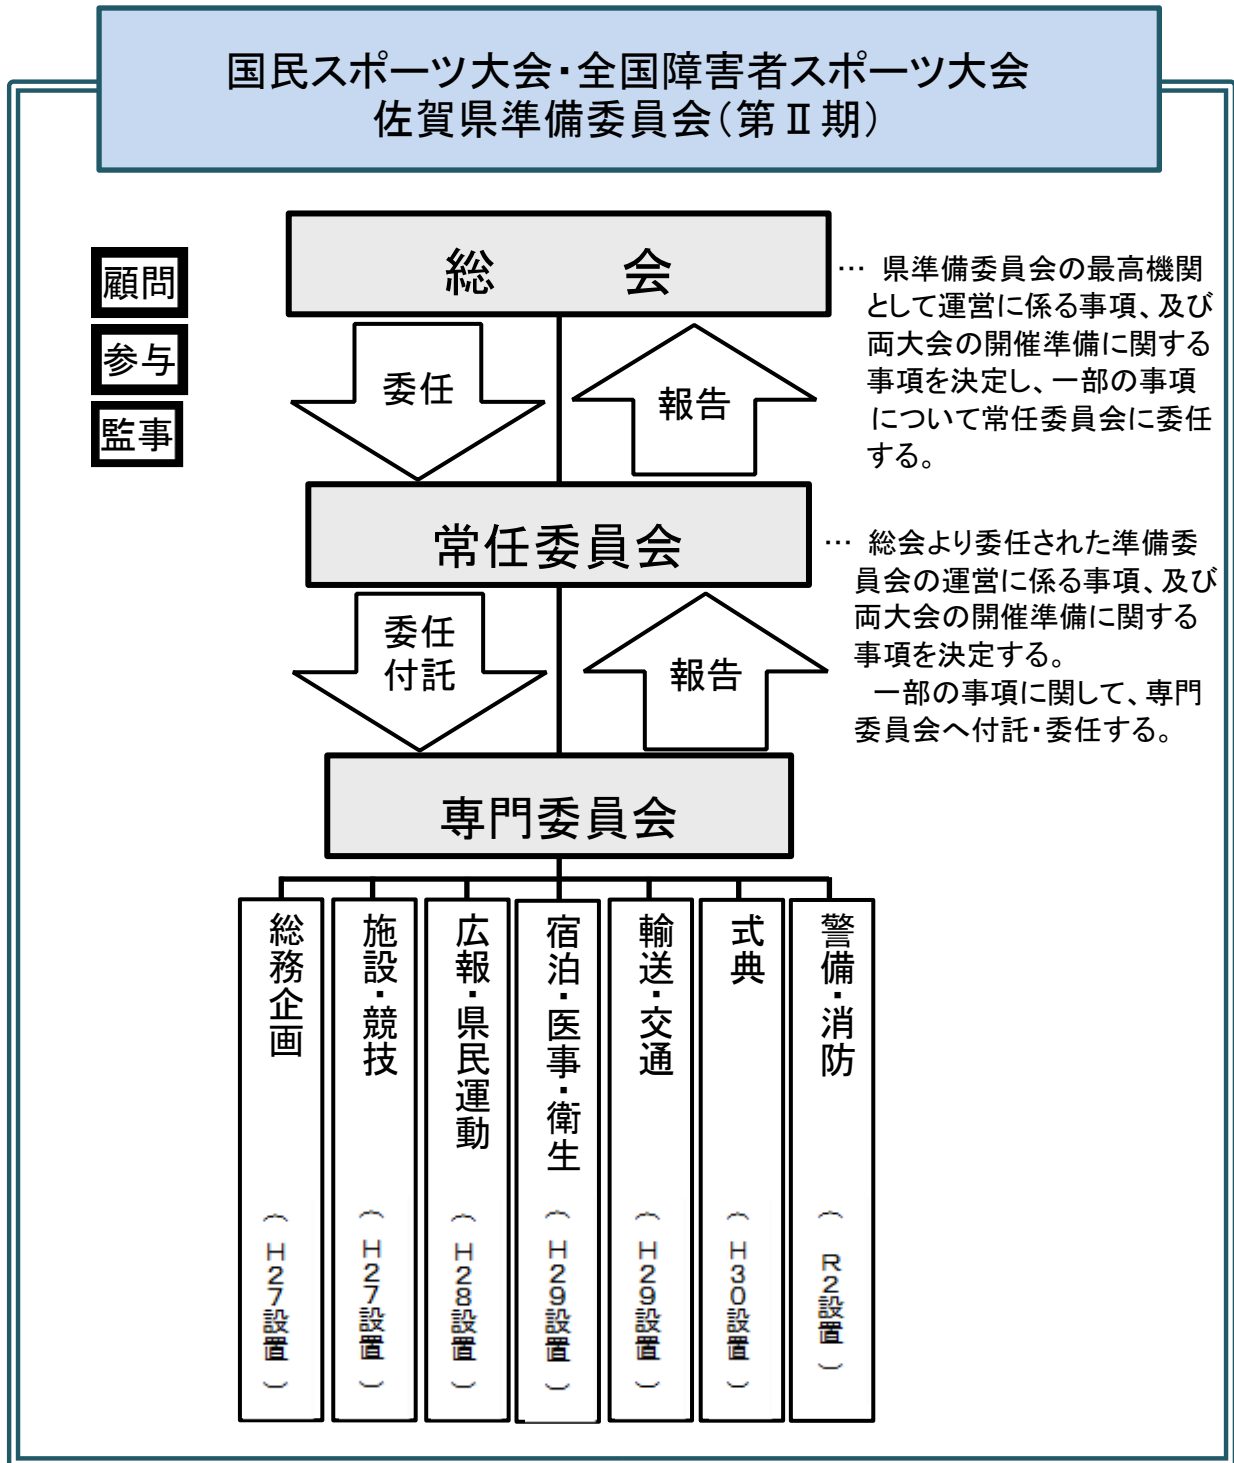

国民スポーツ大会・全国障害者スポーツ大会  
佐賀県準備委員会組織図

※ 準備委員会は、開催が決定する令和2年（大会開催3年前）に実行委員会へ移行。